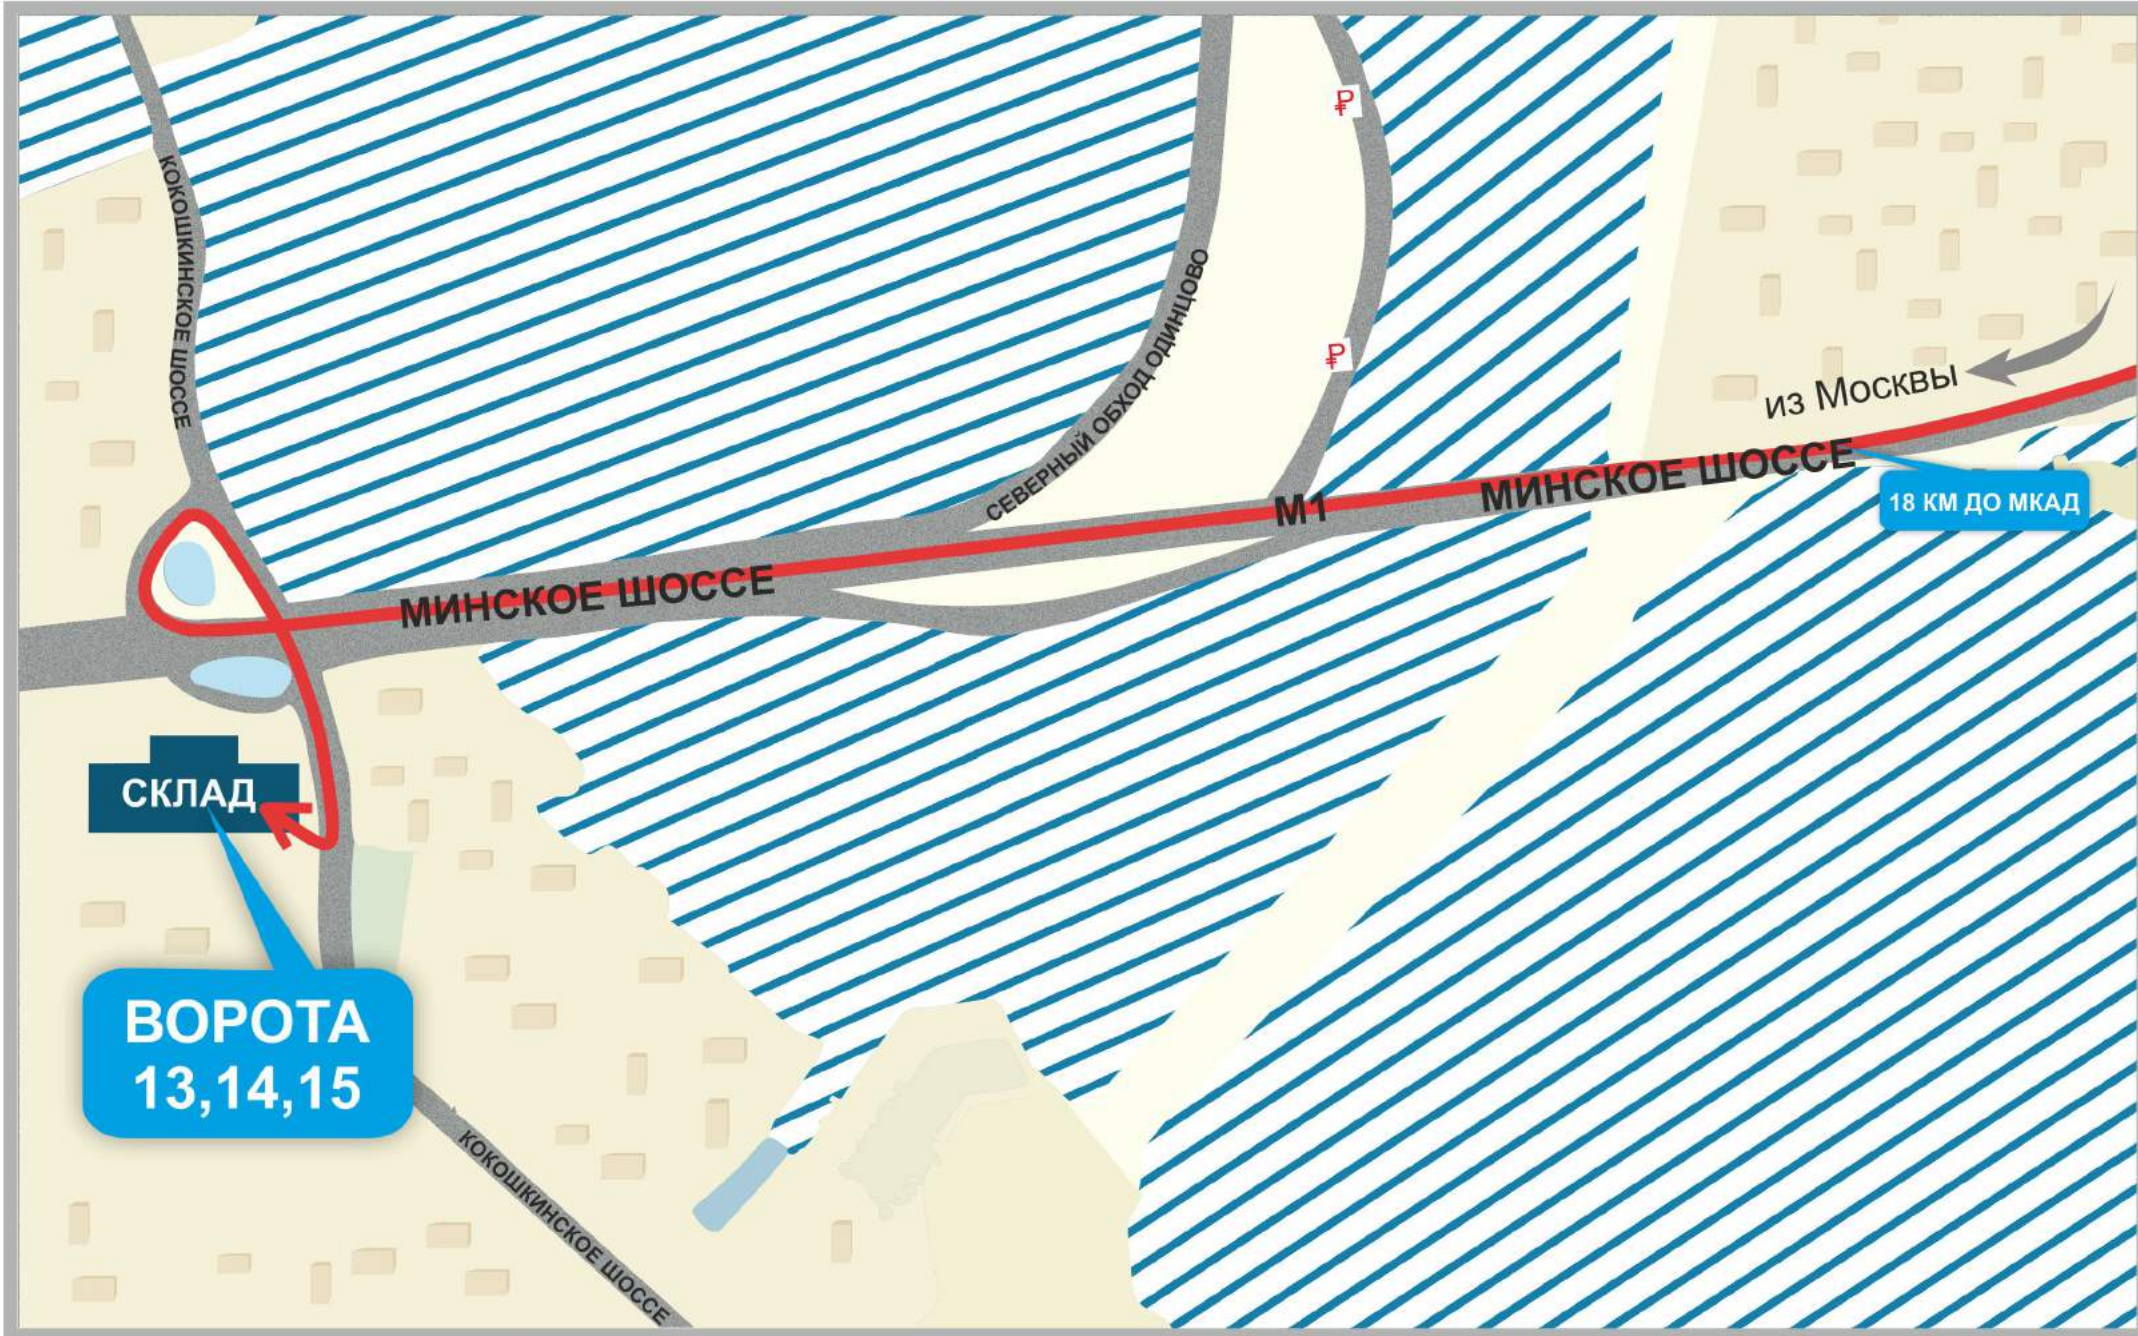

АЛФ Интернэшнл Групп

Уважаемые коллеги!

с 10 мая

наш склад начнёт свою работу по новому адресу:

МОСКОВСКАЯ ОБЛАСТЬ,
ОДИНЦОВСКИЙ РАЙОН,
ДЕРЕВНЯ ЗАЙЦЕВО,
КОКОШКИНСКОЕ ШОССЕ,
Д.12, СТРОЕН.2

режим работы склада:

пн-чт с 9:00 до 18:00, пт с 9:00 до 17:00

тел: +7(495) 215-15-41