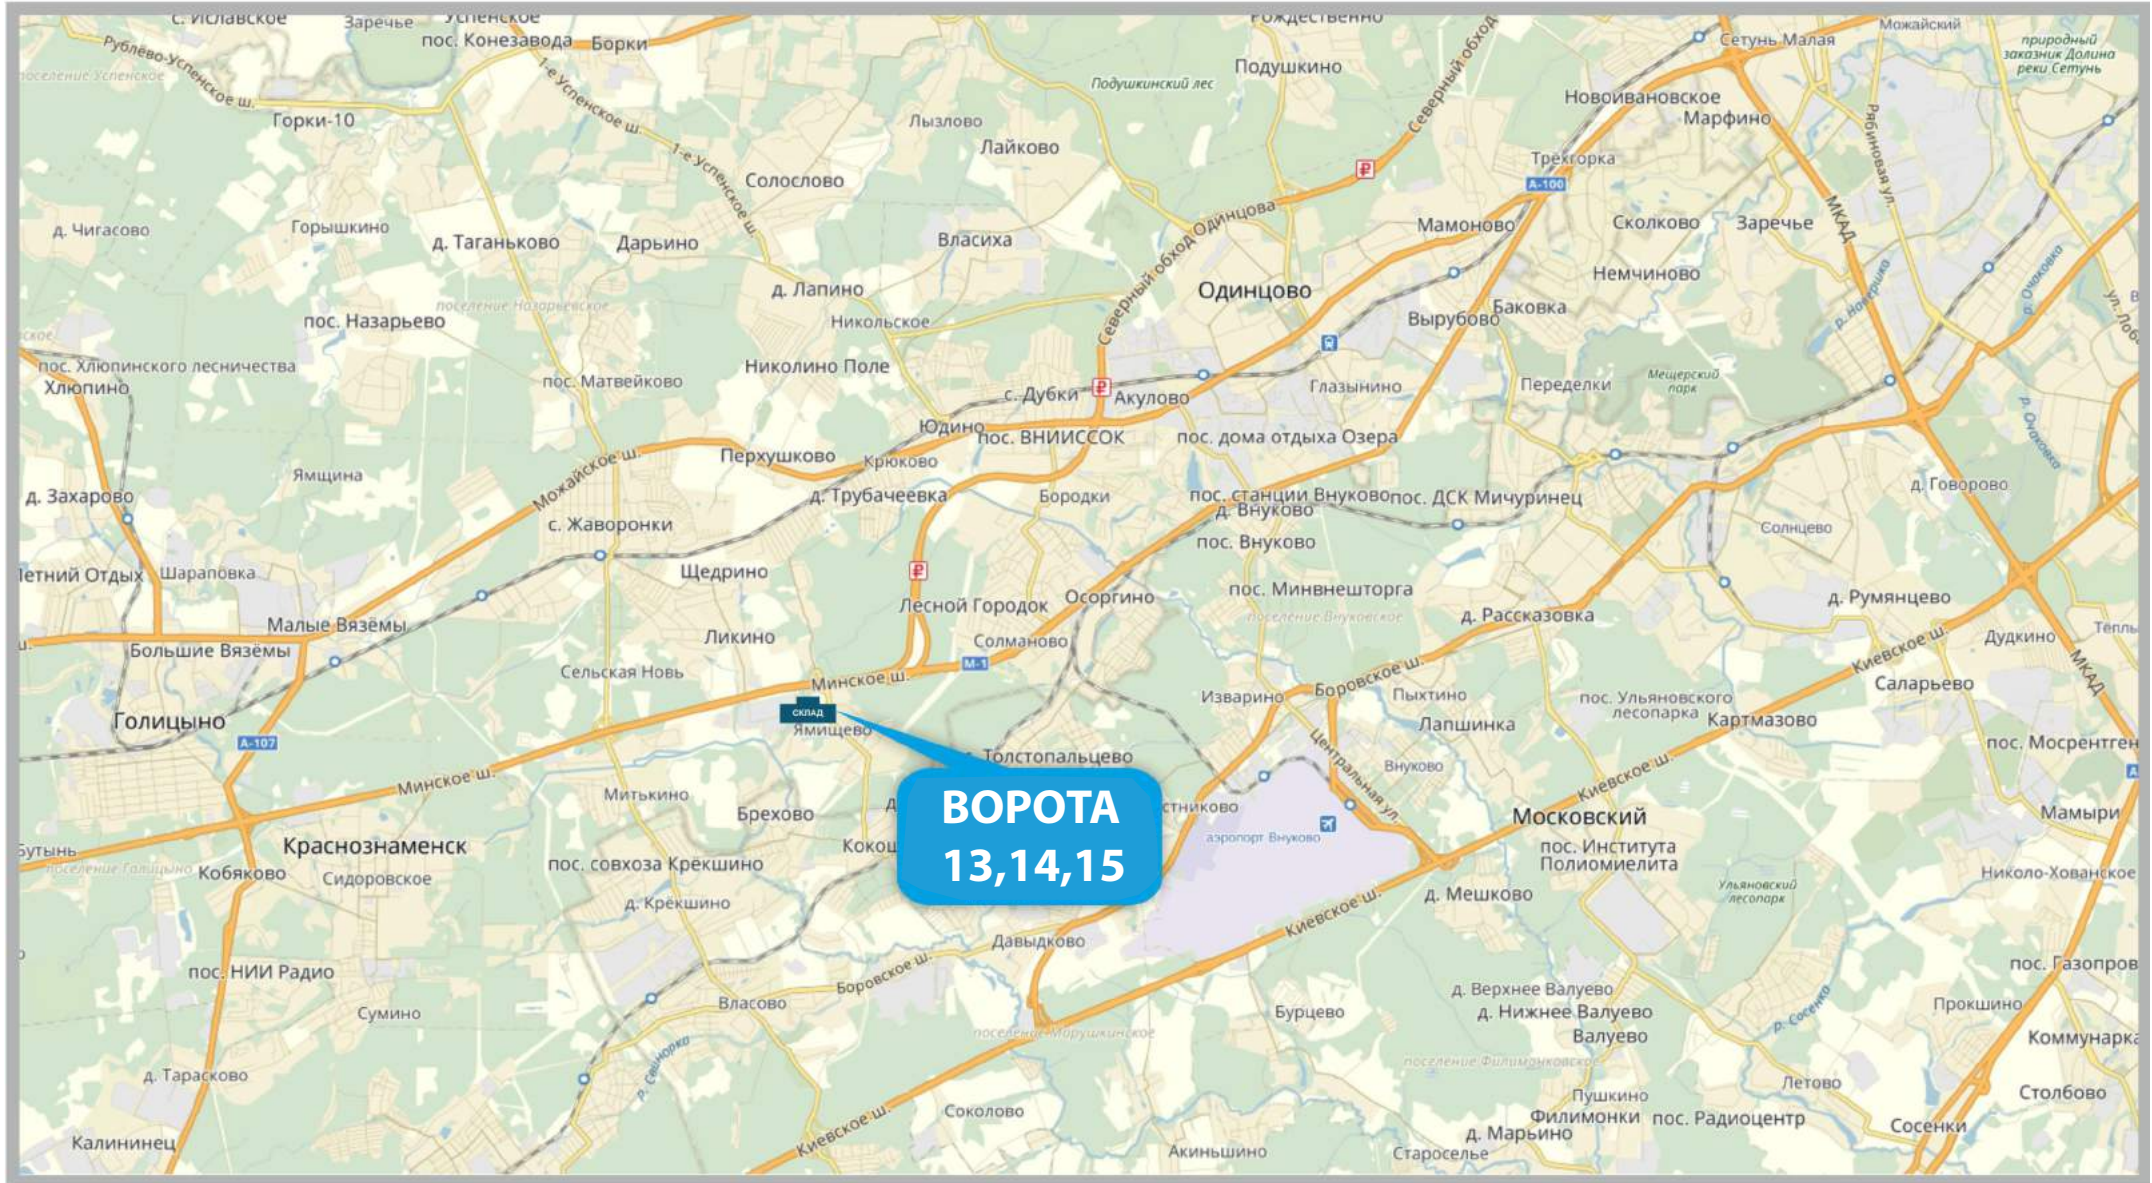

АЛФ Интернэшнл Групп

наш склад начнёт свою работу по новому адресу:

Уважаемые коллеги!

с 10 мая

**МОСКОВСКАЯ ОБЛАСТЬ,
ОДИНЦОВСКИЙ РАЙОН,
ДЕРЕВНЯ ЗАЙЦЕВО,
КОКОШКИНСКОЕ ШОССЕ,
Д.12, СТРОЕН.2**

режим работы склада:

пн-чт с 9:00 до 18:00, пт с 9:00 до 17:00

тел: **+7(495) 215-15-41**