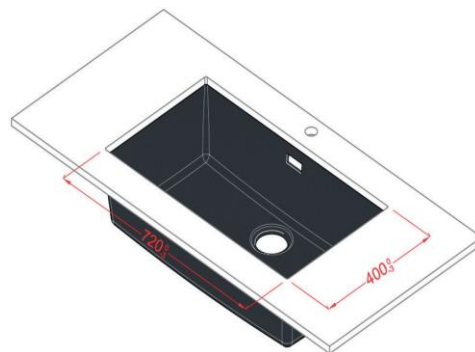

100% УСТОЙЧИВОСТЬ
К ПЯТНАМ

ЭФФЕКТ ЛОТОСА
(ВОДООТТАЛКИВАЮЩАЯ
ПОВЕРХНОСТЬ)

УСТОЙЧИВОСТЬ
К УФ-ЛУЧАМ

НАКЛАДНАЯ

БОЛЬШАЯ

Комплект
Встроенная система слива,
компактная система перелива

Размеры
720 x 400 мм чаша
для шкафа 800 мм

СРЕДНЯЯ

Комплект
Встроенная система слива,
компактная система перелива

Размеры
500 x 400 мм чаша
для шкафа 800 мм

ИНТЕГРИРОВАННАЯ

БОЛЬШАЯ

Комплект
Встроенная система слива,
компактная система перелива

Размеры
720 x 400 мм чаша
для шкафа 800 мм

СРЕДНЯЯ

Комплект
Встроенная система слива,
компактная система перелива

Размеры
500 x 400 мм чаша
для шкафа 800 мм

14 ЦВЕТОВЫХ РЕШЕНИЙ

ИДЕАЛЬНОЕ ЦВЕТОВОЕ СООТВЕТСТВИЕ С FENIX

0032 Bianco Kos

0029 Bianco Malè