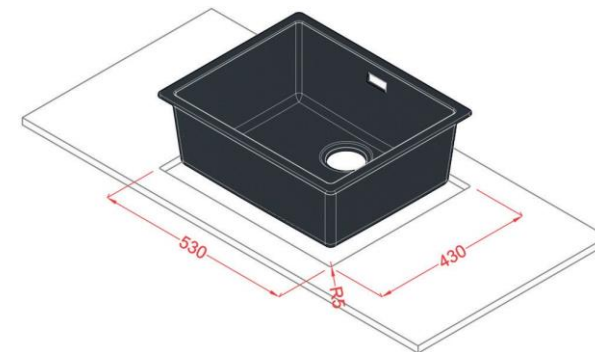

100% УСТОЙЧИВОСТЬ
К ПЯТНАМ

ЭФФЕКТ ЛОТОСА
(ВОДООТТАЛКИВАЮЩАЯ
ПОВЕРХНОСТЬ)

УСТОЙЧИВОСТЬ
К УФ-ЛУЧАМ

НАКЛАДНАЯ

БОЛЬШАЯ

Комплект
Встроенная система слива,
компактная система перелива

Размеры
720 x 400 мм чаша
для шкафа 800 мм

СРЕДНЯЯ

Комплект
Встроенная система слива,
компактная система перелива

Размеры
500 x 400 мм чаша
для шкафа 800 мм

ИНТЕГРИРОВАННАЯ

БОЛЬШАЯ

Комплект
Встроенная система слива,
компактная система перелива

Размеры
720 x 400 мм чаша
для шкафа 800 мм

СРЕДНЯЯ

Комплект
Встроенная система слива,
компактная система перелива

Размеры
500 x 400 мм чаша
для шкафа 800 мм

14 ЦВЕТОВЫХ РЕШЕНИЙ

ИДЕАЛЬНОЕ ЦВЕТОВОЕ СООТВЕТСТВИЕ С FENIX

0032 Bianco Kos

0029 Bianco Malè