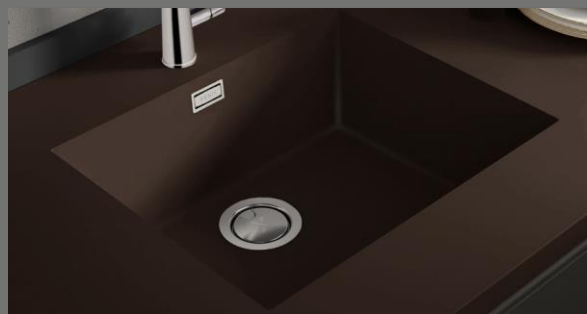

0749 Cacao Orinoco