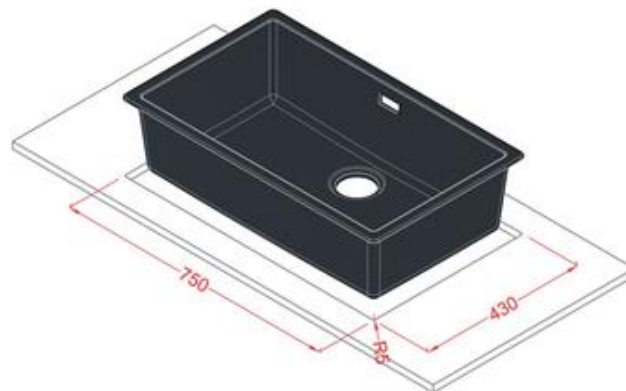

100% УСТОЙЧИВОСТЬ
К ПЯТНАМ

ЭФФЕКТ ЛОТОСА
(ВОДООТТАЛКИВАЮЩАЯ
ПОВЕРХНОСТЬ)

УСТОЙЧИВОСТЬ
К УФ-ЛУЧАМ

НАКЛАДНАЯ

БОЛЬШАЯ

Комплект
Встроенная система слива,
компактная система перелива

Размеры
720 x 400 мм чаша
для шкафа 800 мм

СРЕДНЯЯ

Комплект
Встроенная система слива,
компактная система перелива

Размеры
500 x 400 мм чаша
для шкафа 800 мм

ИНТЕГРИРОВАННАЯ

БОЛЬШАЯ

Комплект
Встроенная система слива,
компактная система перелива

Размеры
720 x 400 мм чаша
для шкафа 800 мм

СРЕДНЯЯ

Комплект
Встроенная система слива,
компактная система перелива

Размеры
500 x 400 мм чаша
для шкафа 800 мм

14 ЦВЕТОВЫХ РЕШЕНИЙ

ИДЕАЛЬНОЕ ЦВЕТОВОЕ СООТВЕТСТВИЕ С FENIX

0032 Bianco Kos

0029 Bianco Malè