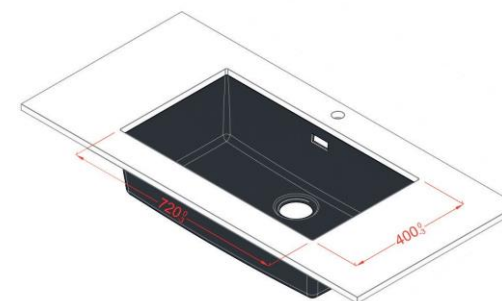

100% УСТОЙЧИВОСТЬ
К ПЯТНАМ

ЭФФЕКТ ЛОТОСА
(ВОДООТТАЛКИВАЮЩАЯ
ПОВЕРХНОСТЬ)

УСТОЙЧИВОСТЬ
К УФ-ЛУЧАМ

НАКЛАДНАЯ

БОЛЬШАЯ

Комплект
Встроенная система слива,
компактная система перелива

Размеры
720 x 400 мм чаша
для шкафа 800 мм

СРЕДНЯЯ

Комплект
Встроенная система слива,
компактная система перелива

Размеры
500 x 400 мм чаша
для шкафа 800 мм

ИНТЕГРИРОВАННАЯ

БОЛЬШАЯ

Комплект
Встроенная система слива,
компактная система перелива

Размеры
720 x 400 мм чаша
для шкафа 800 мм

СРЕДНЯЯ

Комплект
Встроенная система слива,
компактная система перелива

Размеры
500 x 400 мм чаша
для шкафа 800 мм

14 ЦВЕТОВЫХ РЕШЕНИЙ

ИДЕАЛЬНОЕ ЦВЕТОВОЕ СООТВЕТСТВИЕ С FENIX

0032 Bianco Kos

0029 Bianco Malè